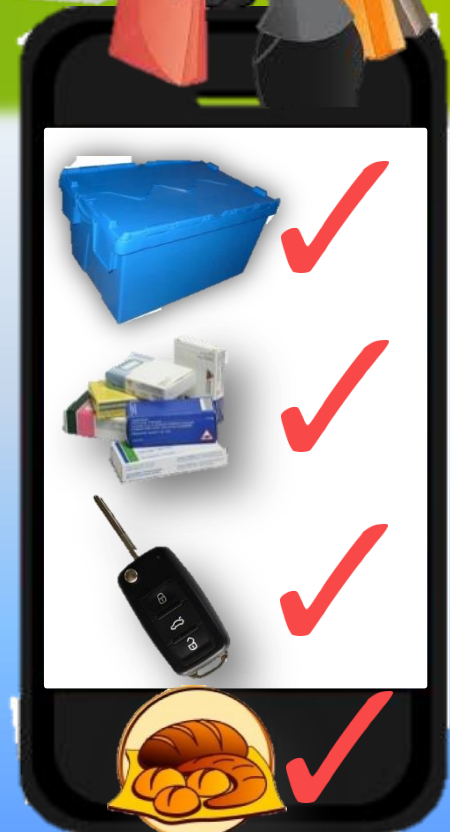

dans l'**S**~~**A**~~**C**

Conciergerie d'entreprise Éco-responsable

Version 2.0

**Pour vous faire gagner
du temps et de l'argent**

1

VOUS COMMANDEZ

De n'importe où

24h/24
7j/7

2

VOUS DEPOSEZ

A votre
conciergerie
si besoin

3

VOUS RECUPEREZ

Après réception
d'un mail ou sms

LES AVANTAGES

POUR LE SALARIE